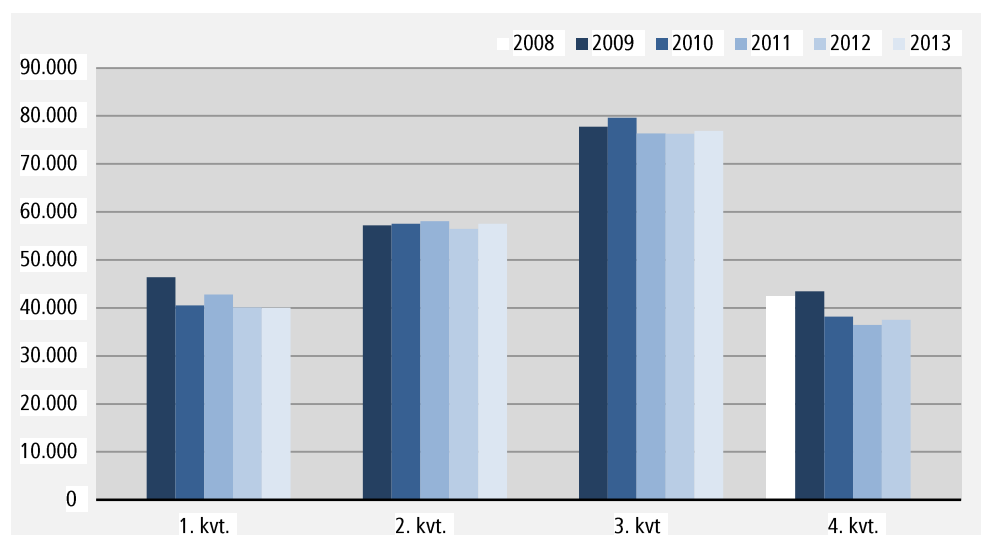

Turisme i perioden 1. okt. 2008-30. sep. 2013

Færre flypassagerer

Antallet af flypassagerer til Grønland er i sæsonen 1. oktober 2012 – 30. september 2013 faldet til 70.210 fra 71.119 samme periode året før, det svarer til et fald med 1,3 pct. i forhold til samme sæson året tidligere.

Flere overnattende gæster

Antallet af overnattende gæster er i sæsonen 1. okt. 2012 – 30. sep. 2013 steget til 79.380 gæster, det er en stigning med 505 gæster, svarende til en stigning med 0,6 pct. i forhold til samme sæson året tidligere.

Figur 1. Antal overnatninger, fordelt på kvartaler – i perioden 1. okt. 2008- 30. sep. 2013

Krydstogtpassagerer

Vi har tilføjet tal på baggrund af nye oplysninger fra Skattestyrelsen. Antallet af krydstogtpassagerer er i sæsonen 1. oktober 2012-30. september 2013 faldet med 1.903, svarende til et fald med 8,1 pct. i forhold til samme sæson året tidligere.

Tabel 1. Krydstogtpassagerer, 4. kvartal 2008 – 3. kvartal 2013

	2008/2009	2009/2010	2010/2011	2011/2012	2012/2013
Antal passagerer ...	23.965	33.026	30.082	23.399	21.496

...som pdf-fil

Publikationen ” Turismestatistik i perioden 1. okt. 2008-30. sep. 2013” kan hentes som en pdf-fil fra www.stat.gl, Grønlands Statistiks hjemmeside. Statistikbanken